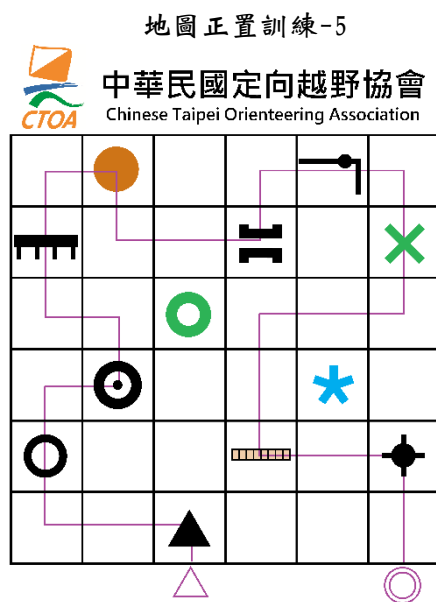

● 定向地圖正置訓練九宮格 / NT$8,500(5公尺正方)
NT$10,000(6公尺正方)

用途：定向越野運動訓練、教學等

- 規格有 5 公尺正方與 6 公尺正方可以選擇適合學校班級、小團體教學等使用
- 內含地圖 2 套(24 張)可以教學不同路線訓練體驗。
- 訂製品。
- 可提供相關圖案12張(解析度建議300DPI以上)

*圖片參考,可以提供圖片客製化製作,以實品為主