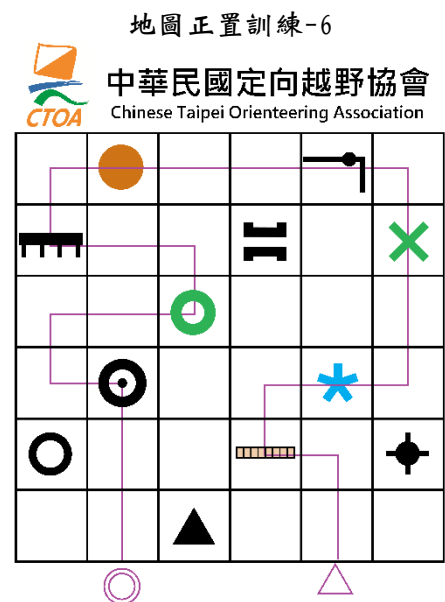

● 定向地圖正置訓練九宮格 / NT$8,500(5公尺正方)
NT$10,000(6公尺正方)

用途：定向越野運動訓練、教學等

- 規格有 5 公尺正方與 6 公尺正方可以選擇適合學校班級、小團體教學等使用
- 內含地圖 2 套(24 張)可以教學不同路線訓練體驗。
- 訂製品。
- 可提供相關圖案12張(解析度建議300DPI以上)

*圖片參考,可以提供圖片客製化製作,以實品為主