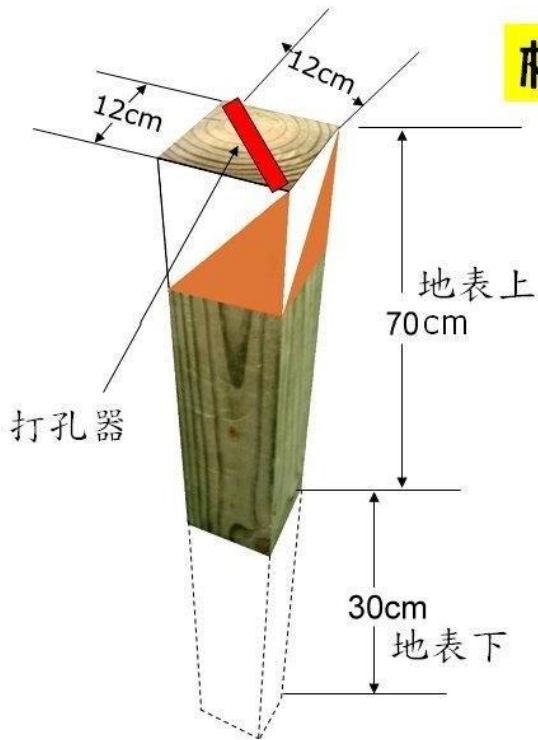

● 定向常設檢點『固定樁』 / NT$5,000/支(施工費另計)

用途：定向越野運動教學、體驗、訓練等

立樁式常設檢查點「固定樁」規格示意圖

材質：環保再生塑料(美耐木)

每支含樁柱、打卡器
及標誌、編號各一。