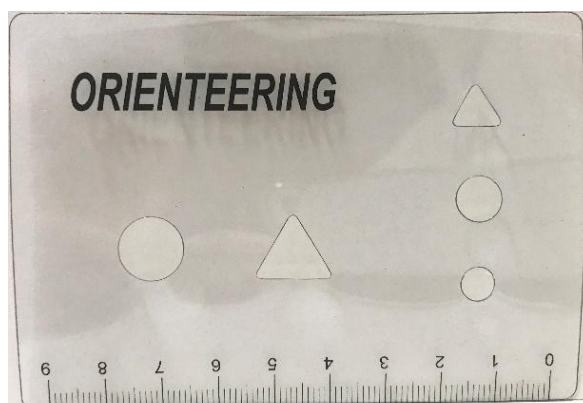

● **定向越野運動核對卡 / NT$500/包**

用途：**定向越野運動教學、訓練、競賽**

定向運動核對卡 參賽員出發後 必須向終點報到										日期 DATE _____ 組別 CLASS _____ 姓名 NAME _____	號碼 NO. _____ _____ _____	名次 POSITION _____ 完成 FINISH : : 出發 START : : 00 需時 TIME : :								
21	22	23	24	25	26	27	R1	R2	R3											
	21	22	23	24	25	26	27	R1	R2	R3										
11	12	13	14	15	16	17	18	19	20											
	11	12	13	14	15	16	17	18	19	20										
1	2	3	4	5	6	7	8	9	10											
	1	2	3	4	5	6	7	8	9	10										

1. 定向越野運動專用，參加者到達檢查點後需將打孔器在核對卡上記錄。
2. 採用防水材質製作。
3. 每包 100 張。
4. 依照國際定向運動聯合會 (International Orienteering Federation ,IOF) 規範製作。

● **定向越野圖圖板 /特價NT$35 /個**

用途：**定向越野運動教學、訓練、競賽**

定向越野越野運動練習賽程設計規劃輔助工具。

透明塑膠板,攜帶方便。